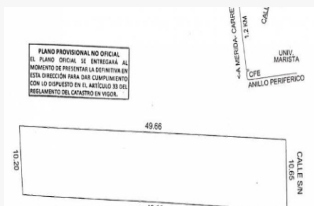

Terreno en San Patricio, en Chicxulub Yucatán, cercana a Merida, Progreso y Chicxulub Puerto

Chicxulub cp 97340, Chicxulub Pueblo, Yucatán, México

Venta: $ 1,000 MXN

Características

Clave: Terreno5

Antigüedad: Nuevo

Forma del terreno: Regular

Categoría: Terreno

Acepta Crédito: Si

Tipo de acceso: Asfalto

Medidas

Área total: 300.00 M²

Medida de fondo: 30.00 M

Medida de frente: 10.00 M

Descripción

Sin duda una de las mejores opciones de Inversión, San Patricio es un proyecto de terrenos de inversión a bajo costo y listos para escriturar ya que son propiedad privada. San Patricio se