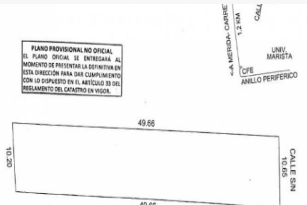

Chicxulub cp 97340, Chicxulub Pueblo, Yucatán, México

Venta: \$ 60,000 MXN

Características

Clave: Terreno5

Antigüedad: Nuevo

Forma del terreno: Regular

Categoría: Terreno

Acepta Crédito: Si

Tipo de acceso: Asfalto

Medidas

Área total: 300.00 M²

Medida de fondo: 30.00 M

Medida de frente: 10.00 M

Descripción

Sin duda una de las mejores opciones de Inversión, San Patricio es un proyecto de terrenos de inversión a bajo costo y listos para escriturar ya que son propiedad privada. San Patricio se encuentra ubicado en la carretera Mérida-Chicxulub, a tan solo 10 minutos de la Ciudad de Mérida y a 10 minutos de la tranquilidad de las playas de Chicxulub Puerto, destino que forma parte de la Costa Esmeralda Yucateca, una zona con creciente potencial turístico y de inversión.