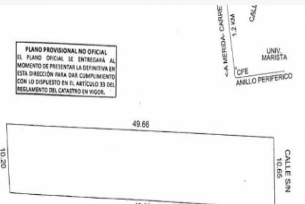

Terreno en San Patricio, en Chicxulub Yucatán, cercana a Merida, Progreso y Chicxulub Puerto

Chicxulub cp 97340, Chicxulub Pueblo, Yucatán, México

Venta: $ 60,000 MXN

Características

Clave: Terreno4

Antigüedad: Nuevo

Acepta Crédito: Si

Tipo de acceso: Asfalto

Categoría: Terreno

Situación: Apartado

Forma del terreno: Regular

Medidas

Área total: 300.00 M²

Medida de fondo: 30.00 M

Medida de frente: 10.00 M

Descripción

Sin duda una de las mejores opciones de Inversión, San Patricio es un proyecto de terrenos de inversión a bajo costo y listos para escriturar ya que son propiedad privada. San Patricio se