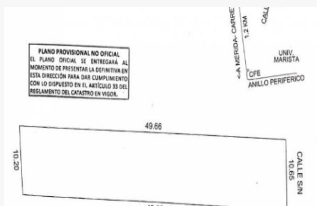

Terreno en San Patricio, en Chicxulub Yucatán, cercana a Merida, Progreso y Chicxulub Puerto

Chicxulub cp 97340, Chicxulub Pueblo, Yucatán, México

Venta: $ 60,000 MXN

Características

Clave: Terreno3

Antigüedad: Nuevo

Acepta Crédito: Si

Categoría: Terreno

Situación: Vendido

Tipo de acceso: Asfalto

Medidas

Área total: 1.00 Km²

Medida de fondo: 1,000.00 M

Medida de frente: 1,000.00 M

Descripción

Sin duda una de las mejores opciones de Inversión, San Patricio es un proyecto de terrenos de inversión a bajo costo y listos para escriturar ya que son propiedad privada. San Patricio se