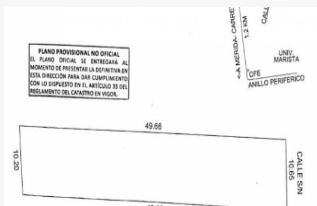

Terreno en San Patricio, en Chicxulub Yucatán, cercana a Merida, Progreso y Chicxulub Puerto

Chicxulub cp 97340, Chicxulub Pueblo, Yucatán, México

Venta: $ 12,000 MXN

Características

Clave: Terreno2

Antigüedad: Nuevo

Tipo de acceso: Asfalto

Categoría: Terreno

Acepta Crédito: Si

Forma del terreno: Regular

Medidas

Área total: 1.00 Ha

Medida de fondo: 200.00 M

Medida de frente: 50.00 M

Descripción

Sin duda una de las mejores opciones de Inversión, San Patricio es un proyecto de terrenos de inversión a bajo costo y listos para escriturar ya que son propiedad privada. San Patricio se