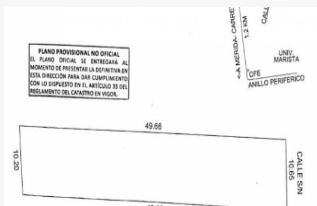

Terreno en San Patricio, en Chicxulub Yucatán, cercana a Merida, Progreso y Chicxulub Puerto

Chicxulub cp 97340, Chicxulub Pueblo, Yucatán, México

Venta: $ 60,000 MXN

Características

Clave: Terreno1

Antigüedad: Nuevo

Acepta Crédito: Si

Forma del terreno: Regular

Categoría: Terreno

Situación: Vendido

Tipo de acceso: Asfalto

Medidas

Área total: 300.00 M²

Medida de fondo: 30.00 M

Medida de frente: 10.00 M

Descripción

Sin duda una de las mejores opciones de Inversión, San Patricio es un proyecto de terrenos de inversión a bajo costo y listos para escriturar ya que son propiedad privada. San Patricio se