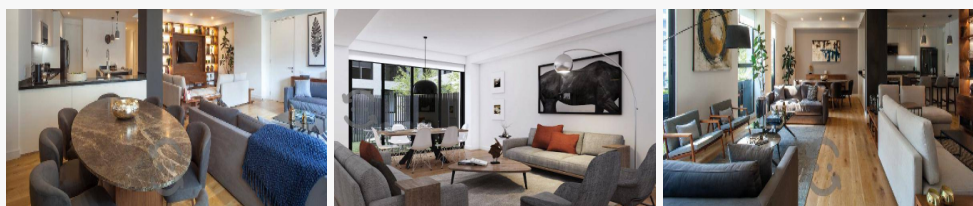

Polanco I Sección cp 11510, Miguel Hidalgo, Distrito Federal,
México

Venta: \$ 8,950,000 9,000,000 MXN

Características

Clave: 0001

Antigüedad: Nuevo

Baños: 2

Amueblado: Si

Tipo de acceso: Otro

Área construida: 110.00 M²

Medida de frente: 9.00 M

Descripción

Vive en Polanco 190m, 3 recámaras. Entrega inmediata

Polanco, es una de las zonas que tienen una creciente plusvalía dentro de la Ciudad de México. Este desarrollo se localiza muy cerca de la avenida Homero y de la salida a Periférico Norte. En sus alrededores tienes a la mano tiendas de autoservicio, centros comerciales, cafés, museos, gimnasios y, simplemente, el desarrollo está muy cerca de la avenida Presidente Masaryk, así que también las boutiques más prestigiadas de México y el mundo están a tu alcance. Las tres torres coinciden con un jardín central que brinda una iluminación natural a tu departamento; un lujoso gimnasio, tenerlo en casa hace todo más simple, ya que tienes completo control de tus tiempos y no es necesario que salgas de la comodidad que te brinda tu espacio. Para relajarte, una sala de masajes, en la cual podrás desestresarte dejándote consentir.