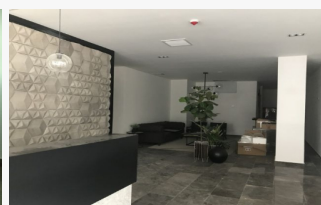

Oficinas En Renta En Sky Work Frente Plaza La Isla Y Cabo Norte

Temozon Norte cp 97302, Mérida, Yucatán, México

Renta: $ 12,000 MXN

Características

Clave: OFICINA1

Antigüedad: Nuevo

Garaje: 1

Tipo de acceso: Otro

Categoría: Oficina

Baño: 1

Amueblado: Si

Medidas

Área total: 45.00 M²

Descripción

SKY WORK es un lugar diseñado a transformar la manera de trabajar, reunirse, hospedarse y hacer negocios en Mérida.