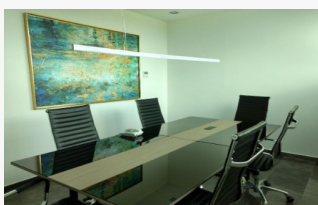

Oficinas En Renta En Sky Work Frente Plaza La Isla Y Cabo Norte

Temozon Norte cp 97302, Mérida, Yucatán, México

Renta: $ 12,000 MXN

Características

Clave: OFICINA1

Antigüedad: Nuevo

Garaje: 1

Tipo de acceso: Otro

Categoría: Oficina

Baño: 1

Amueblado: Si

Medidas

Área total: 45.00 M²

Descripción

SKY WORK es un lugar diseñado a transformar la manera de trabajar, reunirse, hospedarse y hacer negocios en Mérida.