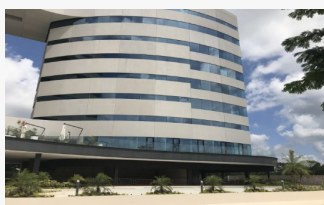

Oficinas En Renta En Sky Work Frente Plaza La Isla Y Cabo Norte

Temozon Norte cp 97302, Mérida, Yucatán, México

Renta: $ 12,000 MXN

Características

Clave: OFICINA1

Antigüedad: Nuevo

Garaje: 1

Tipo de acceso: Otro

Categoría: Oficina

Baño: 1

Amueblado: Si

Medidas

Área total: 45.00 M²

Descripción

SKY WORK es un lugar diseñado a transformar la manera de trabajar, reunirse, hospedarse y hacer negocios en Mérida.