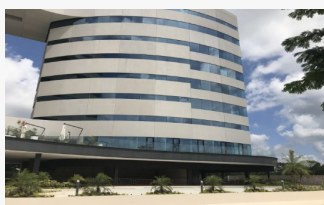

## Oficinas En Renta En Sky Work Frente Plaza La Isla Y Cabo Norte

Temozon Norte cp 97302, Mérida, Yucatán, México

**Renta:** \$ 12,000 MXN