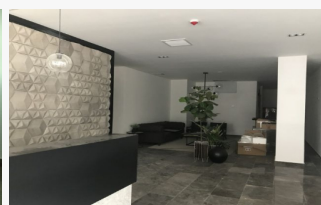

## Oficinas En Renta En Sky Work Frente Plaza La Isla Y Cabo Norte

Temozon Norte cp 97302, Mérida, Yucatán, México

**Renta:** \$ 12,000 MXN