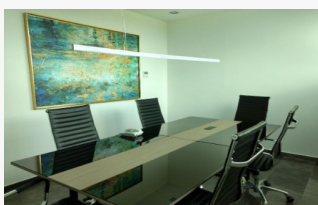

## Oficinas En Renta En Sky Work Frente Plaza La Isla Y Cabo Norte

Temozon Norte cp 97302, Mérida, Yucatán, México

**Renta:** \$ 12,000 MXN