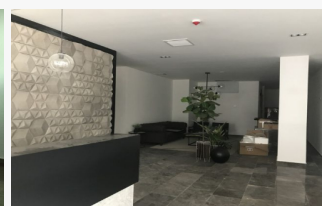

Oficinas En Renta En Sky Work Frente Plaza La Isla Y Cabo Norte

Temozon Norte cp 97302, Mérida, Yucatán, México

Renta: $ 12,000 MXN

Características

Clave: OFICINA1

Antigüedad: Nuevo

Garaje: 1

Tipo de acceso: Otro

Categoría: Oficina

Baño: 1

Amueblado: Si

Medidas

Área total: 45.00 M²

Descripción

SKY WORK es un lugar diseñado a transformar la manera de trabajar, reunirse, hospedarse y hacer negocios en Mérida.